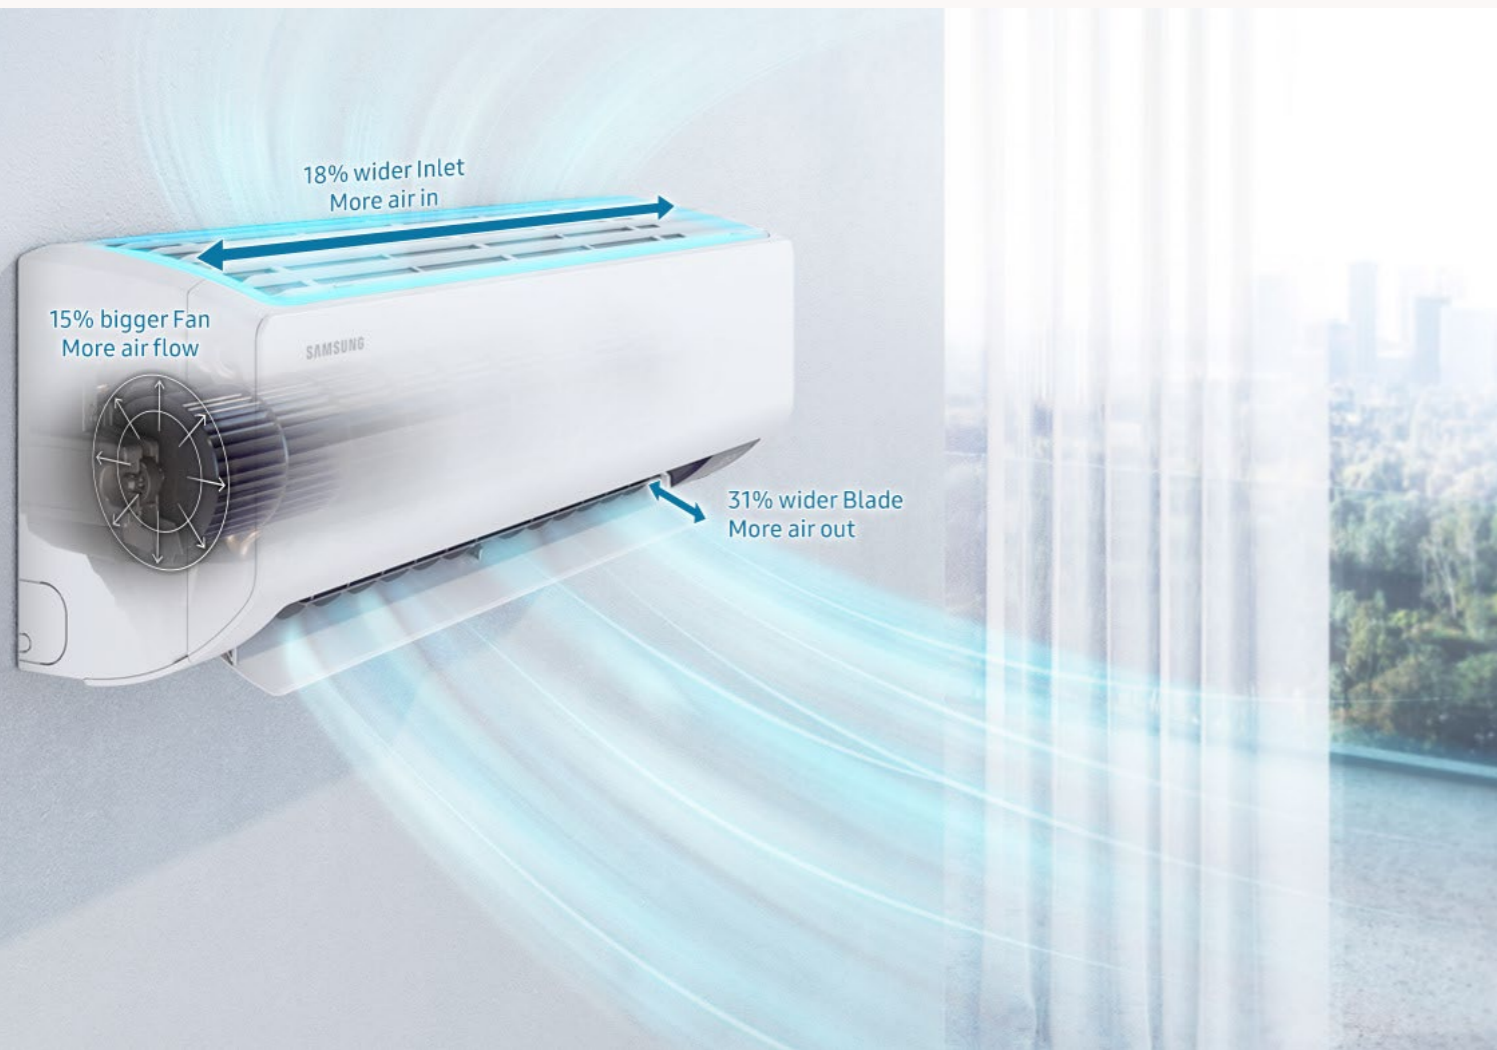

Easy Filter Plus

Laske oma õhksoojuspumbal töötada tõhusamalt/kuluefektiivsemalt. Easy Filter Plus asub siseadme ülaosas. Seda saab lihtsasti, seadet avamata eemaldada ja puhastada. Filtri tihe võrgustik ja kattekiht hoiavad soojusvaheti puhtana, suurendades soojuspumba energiatõhusust ja pikendades seadme eluiga.

Madal müratase

Nordic Airise õhksoojuspumbad aitavad säilitada teie kodus mõnusat ja stabiilset temperatuuri väga vaikset, liigset müra tekitmata. Mõlema mudeli müratase on väga madal (alates 19 dB).

*Testitud mudelil AR24TXFCAWKNEU

AI Auto Comfort

Režiim AI Auto Comfort tutvustab teile intelligentset eluviisi. Teie elu lihtsustamiseks ja seadme töö tõhustamiseks analüüsib Ai Auto Comfort ruumi keskkonda ja kasutusviise². Seejärel arvesse võttes ka välistemperatuuri analüüsib ja prognoosib teie vajadusi, et leida just teie kodu jaoks sobivaimad seaded.

¹ ASHRAE (Ameerika kütte- ja külmutusseadmete ning konditsioneeridega tegelevate inseneride ühing) määratleb mõistet "seisev õhk" kui õhku, mis liigub aeglasemalt kui 0,15 m/s.
² AI = Artificial Intelligence (tehisintellekt). Teil peab olema Wi-Fi-ühendus ning rakenduse Samsung SmartThings konto.
³ Salvestab kõige kasulikumate režiimide soovitamiseks kasutajate andmed, eelistused ja kasutusharjumused.

Hea uinumisrežiim

Nautige suurepärast uinumisrežiimi - igal õhtul! Hea uinumisrežiim reguleerib ja peenhäälestab temperatuuri automaatselt, et luua ideaalsed tingimused unesüklile iga etapi jaoks. Niisiis saate magada väärtuslike tunde ja tunnete end täielikult värskendatult. Lisaks eelpool mainitule kulub uinumisrežiimiga küttes / jahutades ka vähem energiat.

Wi-Fi-juhtimine

Saate oma kodu sisetemperatuuri kaugelt ja ka kodus olles SmartThings nutirakenduse¹ abil reguleerida. Seadme sisse/välja lülitamiseks, jahutus-, kütte või kuivatus ja ventileerimis režiimi valimiseks, tööaegade seadistamiseks või voolutarbe jälgimiseks piisab vaid ühest puudutusest. Bixby 2.0 tehisintellektisüsteem (AI)² analüüsib ja prognoosib teie vajadusi, et leida just teie kodu jaoks sobivaimad seaded.