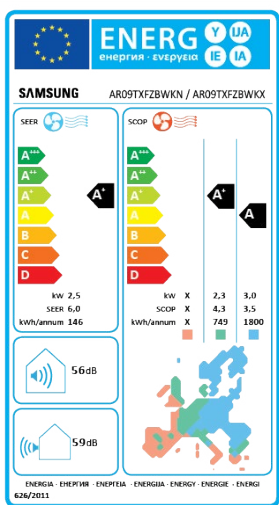

¹ Energy labels as shown are according to EU No 626/2011 (LOT10) label classification 2019, on a scale from D to A+++.