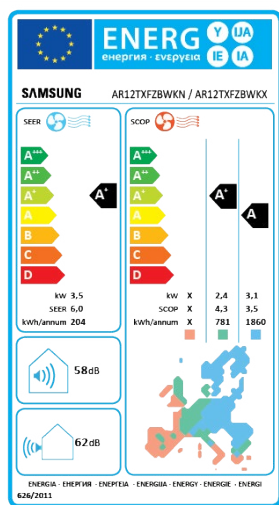

¹ Energy labels as shown are according to EU No 626/2011 (LOT10) label classification 2019, on a scale from D to A+++.